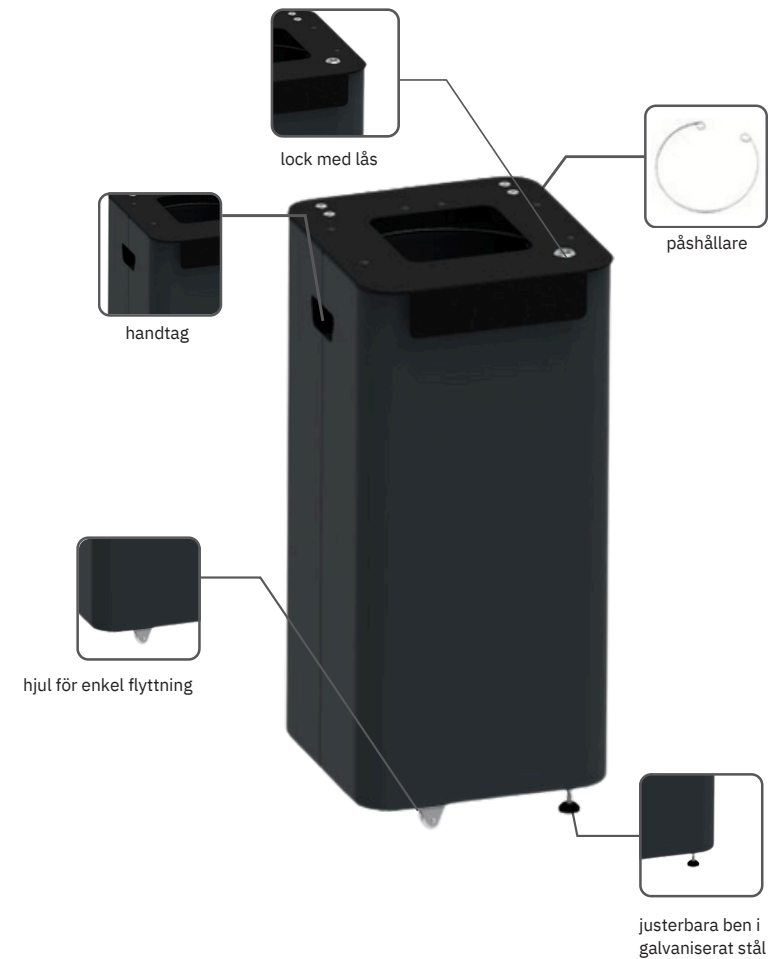

OM PRODUKTEN

Låsbart 70-liters modulkärl med klämring för att hålla säcken på plats. Sammankopplas enkelt med valfritt antal Modular Bins för att skapa önskad sorteringsstation.