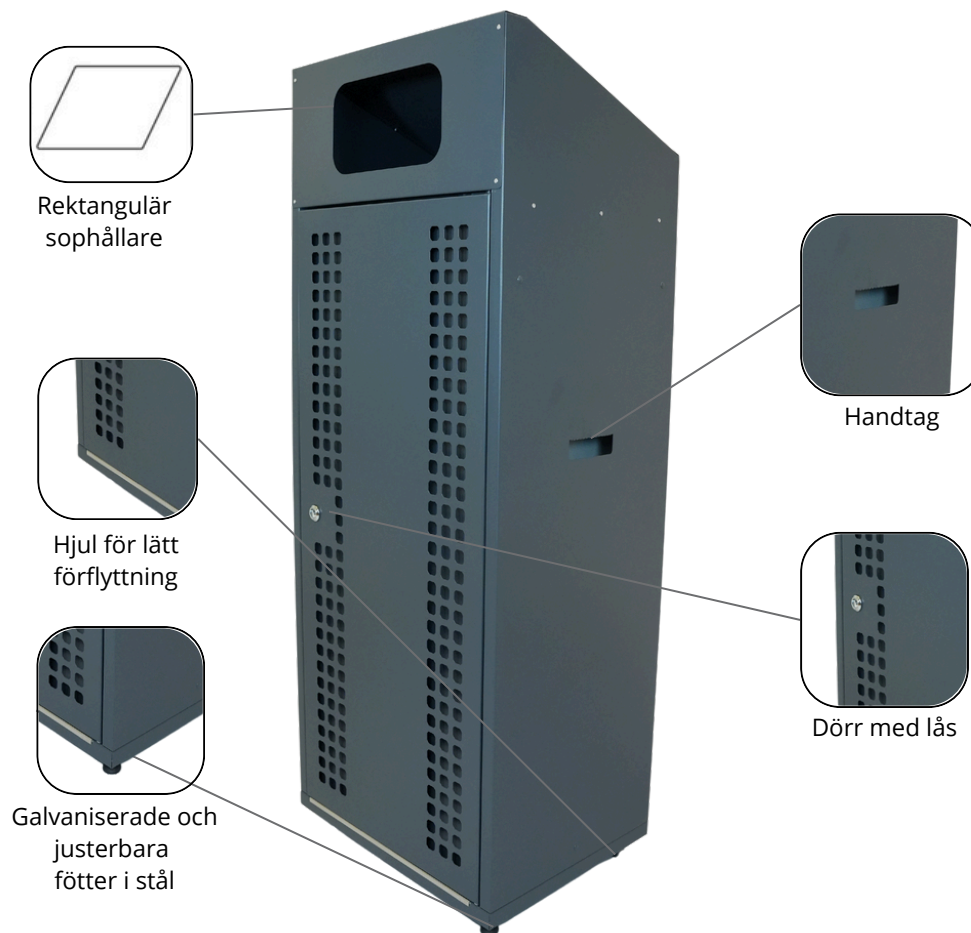

### Teknisk specifikation

Vikt	[kg]	28,2
Bredd	[cm]	39
Längd	[cm]	50
Höjd	[cm]	133,5

## OM PRODUKTEN

Titan sorteringskärl är en återvinningsbehållare med en kapacitet på upp till 180 liter, ofta använd på platser som flygplatser och tågstationer. Tillverkad av galvaniserat stål med en pulverlackerad yta, gör den både hållbar och väderbeständig. Kärlet har högblankt lock och innerdörrar för enkel rengöring. Utrustad med en rektangulär säckhållare och kan utrustas med ett insatskärl i stål (tillval). Kärlet har två ben, två hjul och sidhandtag för enkel förflyttning, och den kan förankras i marken för extra säkerhet. Dörrarna är låsbara och tröskeln skyddas av rostfritt stål.