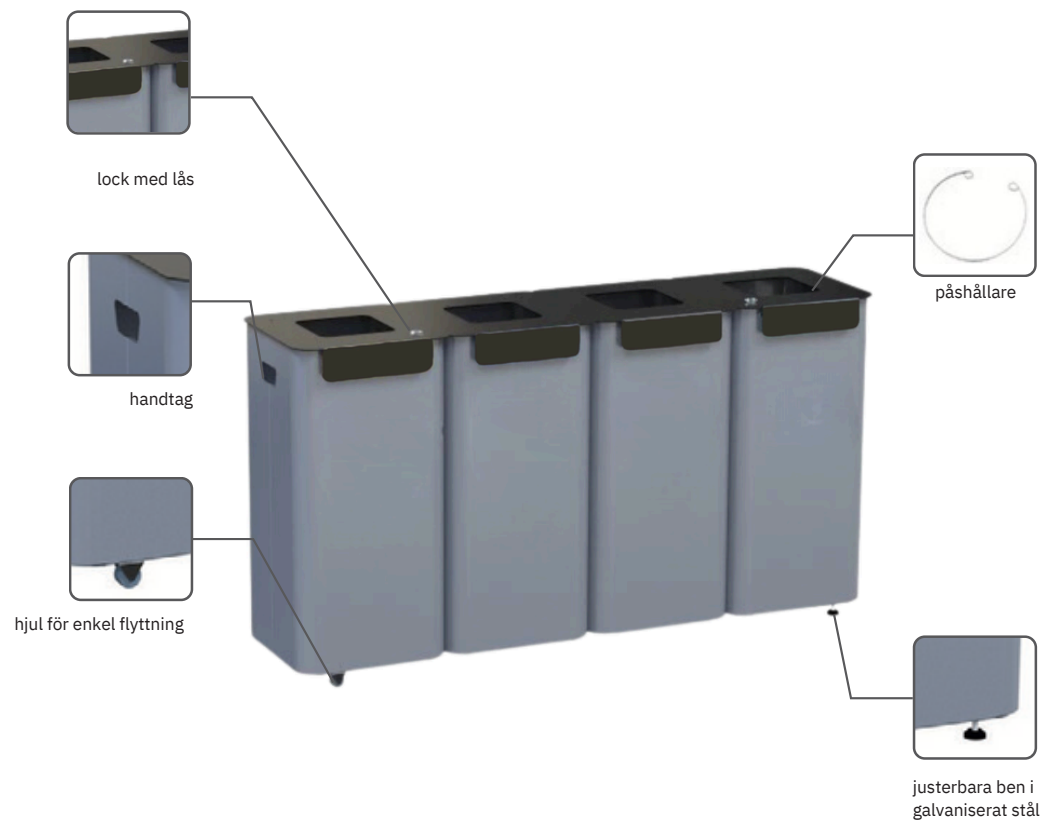

MODULAR BIN

Modulärt sorteringskärl 280L

4x70L

Färg

● Grå RAL 7045

Färg lock

● Svart RAL 9005

140L

63541594

Teknisk specifikation

Vikt	[kg]	44
Bredd	[cm]	132
Längd	[cm]	33
Höjd	[cm]	72

OM PRODUKTEN

Modulär sorteringskärl om 2, 3 och 4 kärl á 70 liter.
Behållaren har hjul för enkel förflyttning.