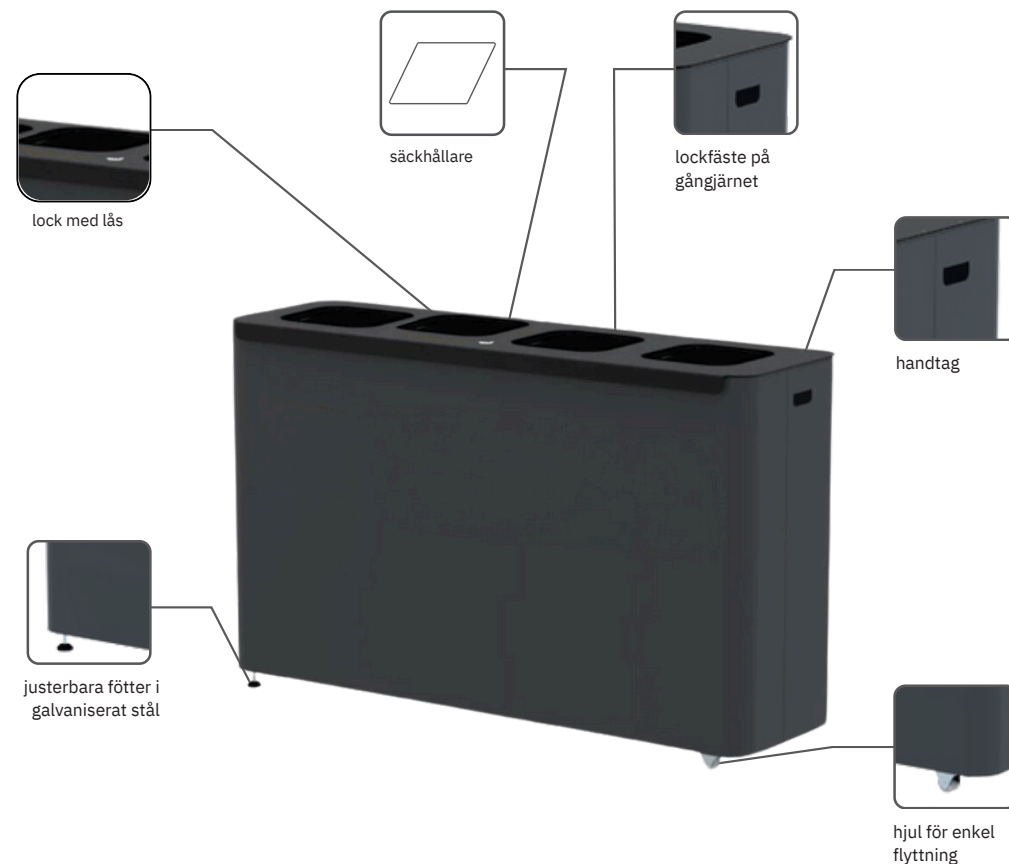

### Teknisk specifikation

Vikt	[kg]	29
Bredd	[cm]	35,5
Längd	[cm]	120
Höjd	[cm]	70,5

## OM PRODUKTEN

Star Station är en robust sorteringsstation. Den har en rektangulär säckhållare för olika avfallsfraktioner, märkta med etiketter på locket och fronten. Locket är fäst med gångjärn som gör att locket förblir i vertikal position när det öppnas och kan låsas för att förhindra oavsiktlig öppning. Stationen är tillverkad av 1 mm tjockt galvaniserat stål och pulverlackad. Den har mobila hjul för enkel förflyttning, handtag på sidorna, samt justerbara halksäkra fötter för stabil placering. Star Station kan även utrustas med insatser i plast eller galvaniserat stål på 30 eller 48 liter (tillbehör). Levereras med ett 1,5 mm stålskydd.