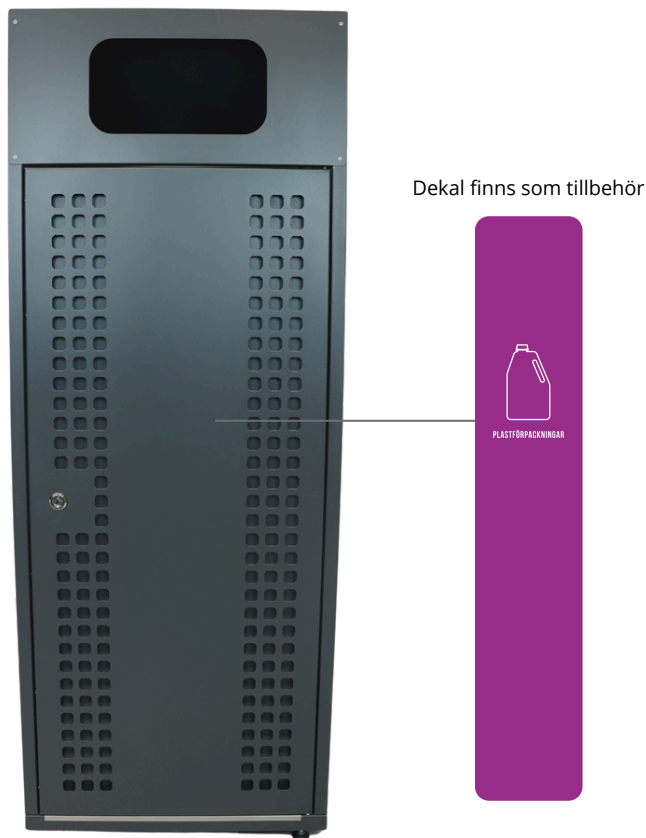

TITAN

Sorteringskärl

180L