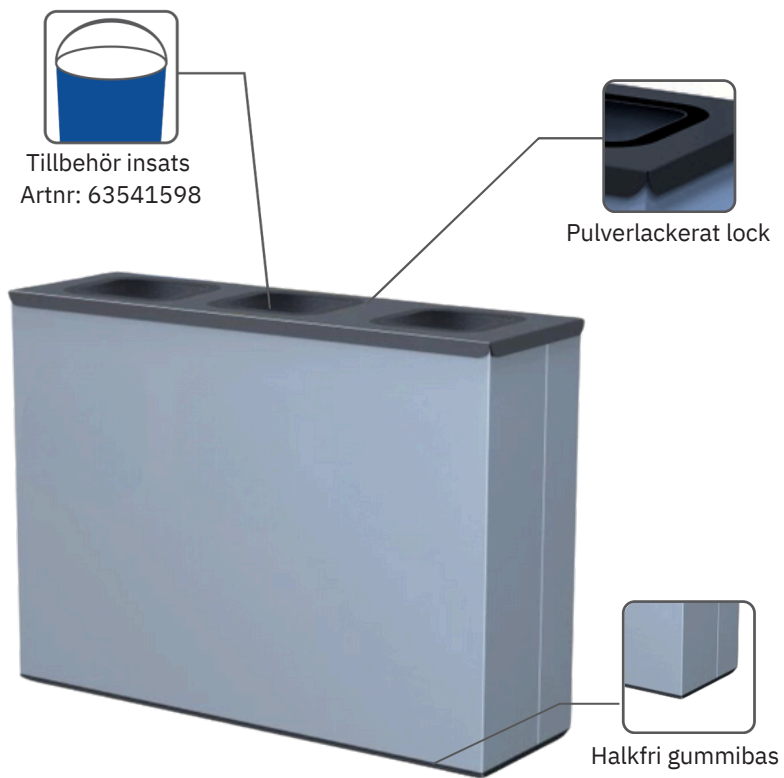

STATION

Sorteringsstation 180L

3x60 L

Färg Färg lock 180L

● Grå ● Mörkgrå RAL 7015 63511341

Teknisk specifikation

Vikt	[kg]	14,8
Bredd	[cm]	31
Längd	[cm]	91
Höjd	[cm]	69